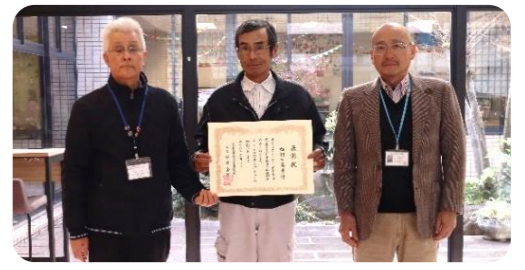

日時 3月2日(日) 午後1時30分～3時

場所 地域福祉センター 多機能室

講師 三重大学 大学院 工学研究科 教授

川口 淳 氏

みなさま、お話し合わせの上、ご参加ください！ 参加無料

民生委員・児童委員永年勤続表彰を受賞されました！

民生委員・児童委員永年勤続表彰として、度会町民生委員児童委員協議会 副会長 西村三喜男様が、令和6年度全国民生委員児童委員連合会会長表彰を受けられ、1月15日に度会町社協会長より伝達表彰が行われました。この賞は、在籍期間が10年以上の民生委員・児童委員が対象となっており、平成25年12月1日から現在に至るまで永きにわたり地域の福祉向上のために尽力された功績

が評価されたことにより、この度の受賞となりました。民生委員・児童委員は、厚生労働大臣から委嘱され、それぞれの地域において住民の立場に立って相談に応じ、必要な援助を行う『地域の身近な相談相手』として支援を行っています。

受賞された西村三喜男様は、「民生・児童委員に委嘱されて3期目にコロナ禍となり、コロナ前後の活動を経験しました。こうした経験を今後の活動に活かし

ていきます」とお話しいただきました。

これまでの活動に感謝申し上げますとともに、心からお祝い申し上げます。